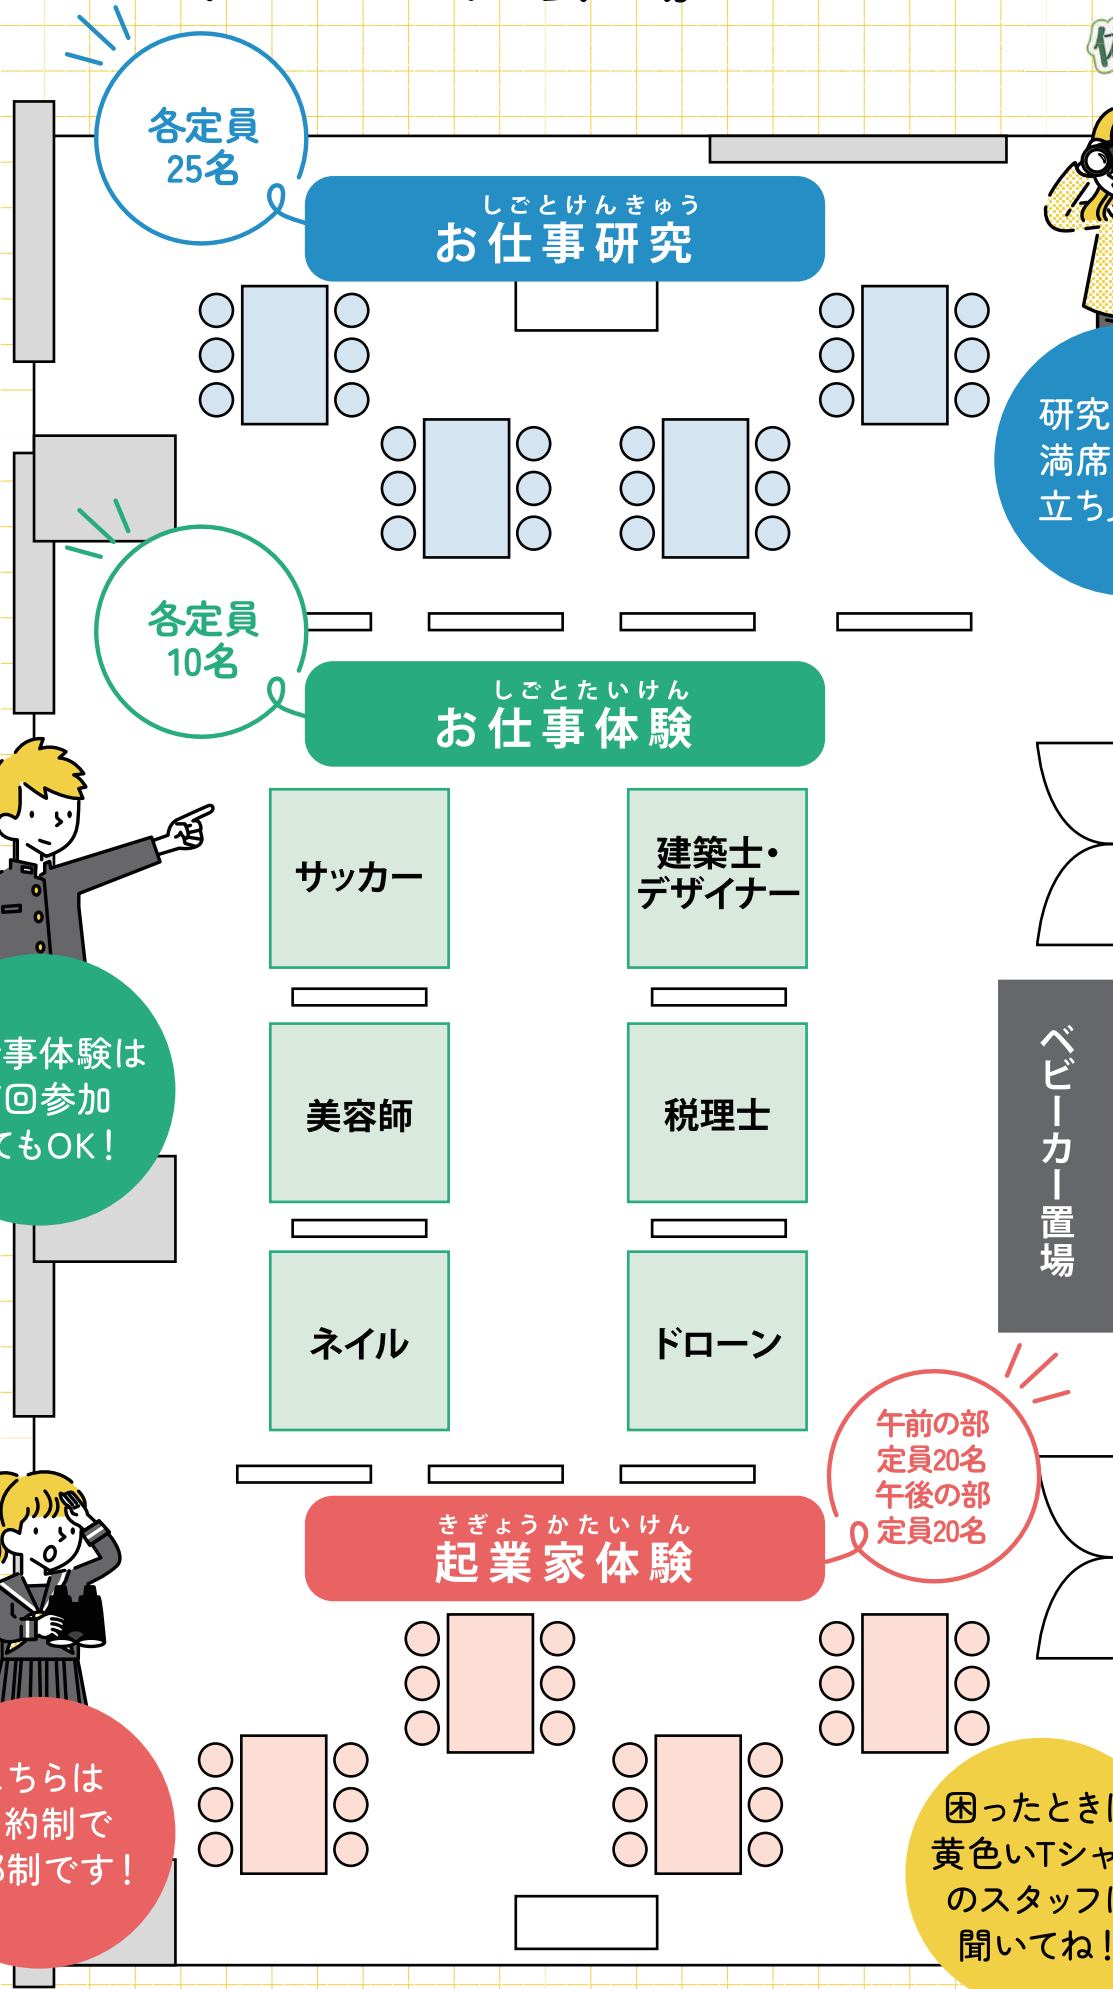

イベント会場MAP

体験の風を
おこそう

研究講座が
満席の場合
立ち見OK!

お仕事体験は
何回参加
してもOK!

こちらは
予約制で
二部制です!

午前の部
定員20名
午後の部
定員20名

困ったときは
黄色いTシャツ
のスタッフに
聞いてね!